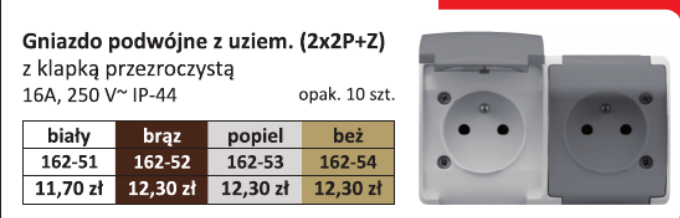

Gniazdo pojedyncze z uziem. (2P+Z)
z klapką przezroczystą
16A, 250 V~ IP-44 opak. 10 szt.

biały	brąz	popiel	beż
162-51	162-52	162-53	162-54
11,70 zł	12,30 zł	12,30 zł	12,30 zł

biały	brąz	popiel	beż
181-01	181-02	181-03	181-04
8,70 zł	9,20 zł	9,20 zł	9,20 zł