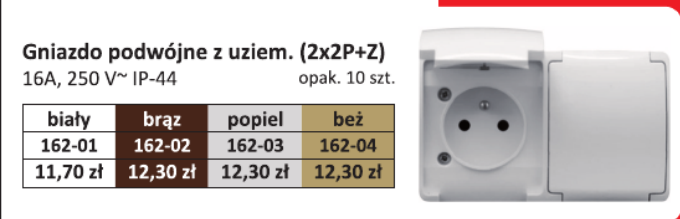

Gniazdo podwójne z uziem. (2x2P+Z)
z klapką przezroczystą
16A, 250 V~ IP-44 opak. 10 szt.

Seria Koala Natynkowa IP 44

Gniazdo pojedyncze z uziem. (2P+Z)
16A, 250 V~ IP-44 opak. 10 szt.

biały	brąz	popiel	beż
161-01	161-02	161-03	161-04
6,95 zł	7,45 zł	7,45 zł	7,45 zł

Seria Koala Natynkowa IP 44

Gniazdo podwójne z uziem. (2x2P+Z)
16A, 250 V~ IP-44 opak. 10 szt.

biały	brąz	popiel	beż
162-01	162-02	162-03	162-04
11,70 zł	12,30 zł	12,30 zł	12,30 zł

biały	brąz	popiel	beż
161-51	161-52	161-53	161-54
6,95 zł	7,45 zł	7,45 zł	7,45 zł