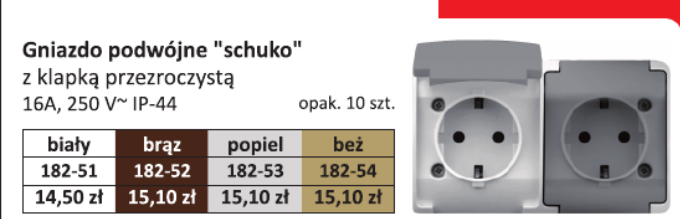

Gniazdo pojedyncze "schuko"
z klapką przezroczystą
16A, 250 V~ IP-44 opak. 10 szt.

Gniazdo podwójne "schuko"
z klapką przezroczystą
16A, 250 V~ IP-44 opak. 10 szt.

biały	brąz	popiel	beż
182-51	182-52	182-53	182-54
14,50 zł	15,10 zł	15,10 zł	15,10 zł

Seria Żuk Natynkowa IP 44